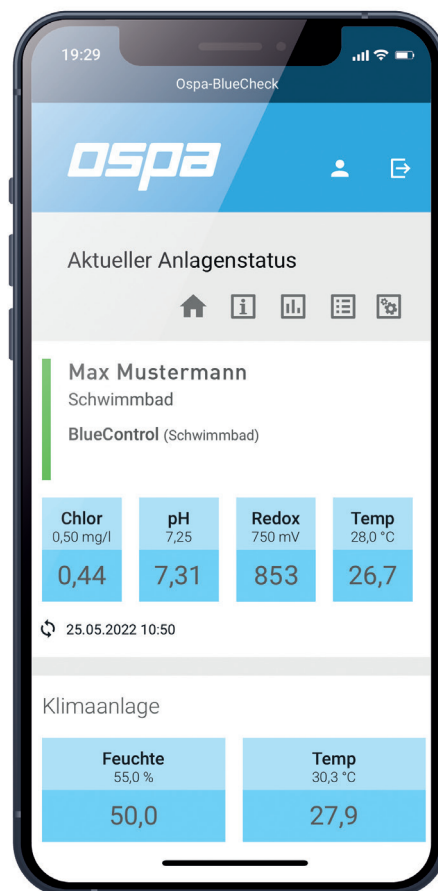

Sicherheit hat höchste Priorität

Die Ospa-BlueCheck WebApp wird zentral auf cloud-basierten, firewallgeschützten Servern in der EU gehostet. Darüber hinaus bietet die Anwendung Ihnen höchste Sicherheit für Ihr Home-Netzwerk: Die Datenübertragung läuft verschlüsselt und passwortgeschützt entsprechend der EU-Datenschutzrichtlinie – und das endgeräteunabhängig. So können Sie Ihren SmartPool ganz entspannt genießen.

Die Lösung für mehr als einen Pool

Sie haben mehr als eine Schwimmbadanlage, z. B. in Ihrem Feriendomizil? Auch dafür ist die Ospa-BlueCheck WebApp bestens gerüstet. Mit ihr können Sie die Fernüberwachung Ihrer Anlagen selbst übernehmen und erhalten Reservemeldungen und Störungsbenebenachrichtigungen per E-Mail.

Wartungsvertragskunden können dies auch dem Ospa-Kundendienst oder Ospa-Servicepartner übertragen.

Ospa-SmartPool-Technologie

Für Poolbesitzer und Badbetreiber

Für autorisierte Ospa-Servicepartner

Für Ospa-Werkskundendienst

Sicher durch verschlüsselte Datenübertragung gemäß der EU-Datenschutzrichtlinie

Für Smartphone, Tablet und PC

Für alle Ospa-BlueControl®- und CompactControl-Steuerungen

MADE IN GERMANY

Ospa Schwimmbadtechnik

73557 Mutlangen
Tel.: +49 7171 7050

E-Mail: ospa@ospa.info
Internet: www.ospa.info