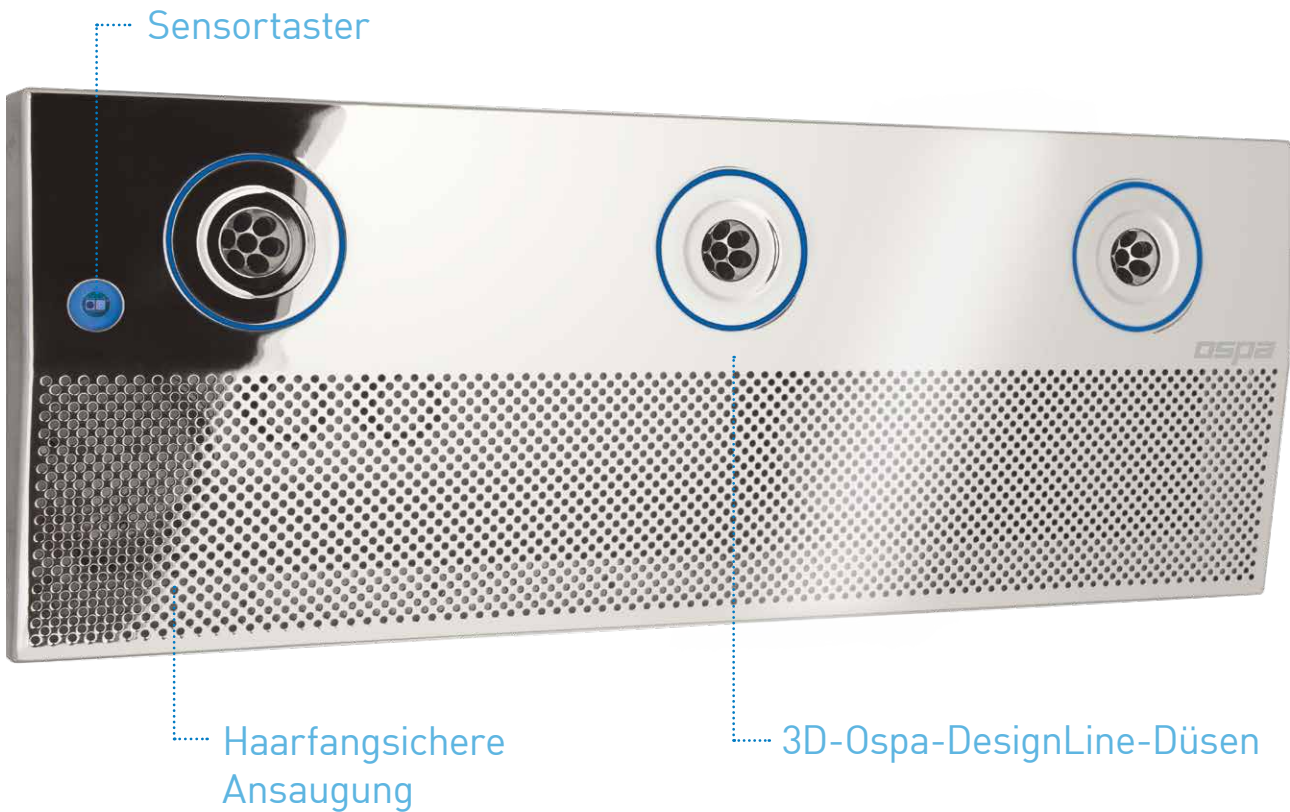

Beleuchtete Düsen

Ein einzigartiges Stilelement ist die optionale RGB-Beleuchtung der Düsen. Sie leuchten in einer der Leistung entsprechenden Farben. So ist die Leistungsstufe während des Schwimmens erkennbar.

Durch die waagerechte Anordnung von 3 Ospa-DesignLine-Düsen entsteht ein breiter Schwimmbereich für ein maximal natürliches Schwimmgefühl. Strömungsoptimierte Düsen gewährleisten dabei einen gleichmäßigen und sanften Wasserstrahl.

Für die ganze Familie

Bei der kompakten Gegenstromanlage Ospa-TopSwim kommen neben der sportlichen Herausforderung auch das ruhige Schwimmen und der Familienspaß nicht zu kurz.

All-in-One

3 Düsen, haarfangsichere Ansaugung und Sensortaster in einem Gehäuse mit polierter Edelstahlblende. Für eine schnelle und einfache Installation. Für alle Beckenarten geeignet.

Ospa-TopSwim

Die Aufwertung für jeden Pool

Die kompakte Gegenstromanlage verwandelt Ihr Schwimmbad in ein endloses Becken. In 5 Leistungsstufen einstellbar, bietet die Ospa-TopSwim entspanntes, natürliches Schwimmen und Spaß für die ganze Familie.