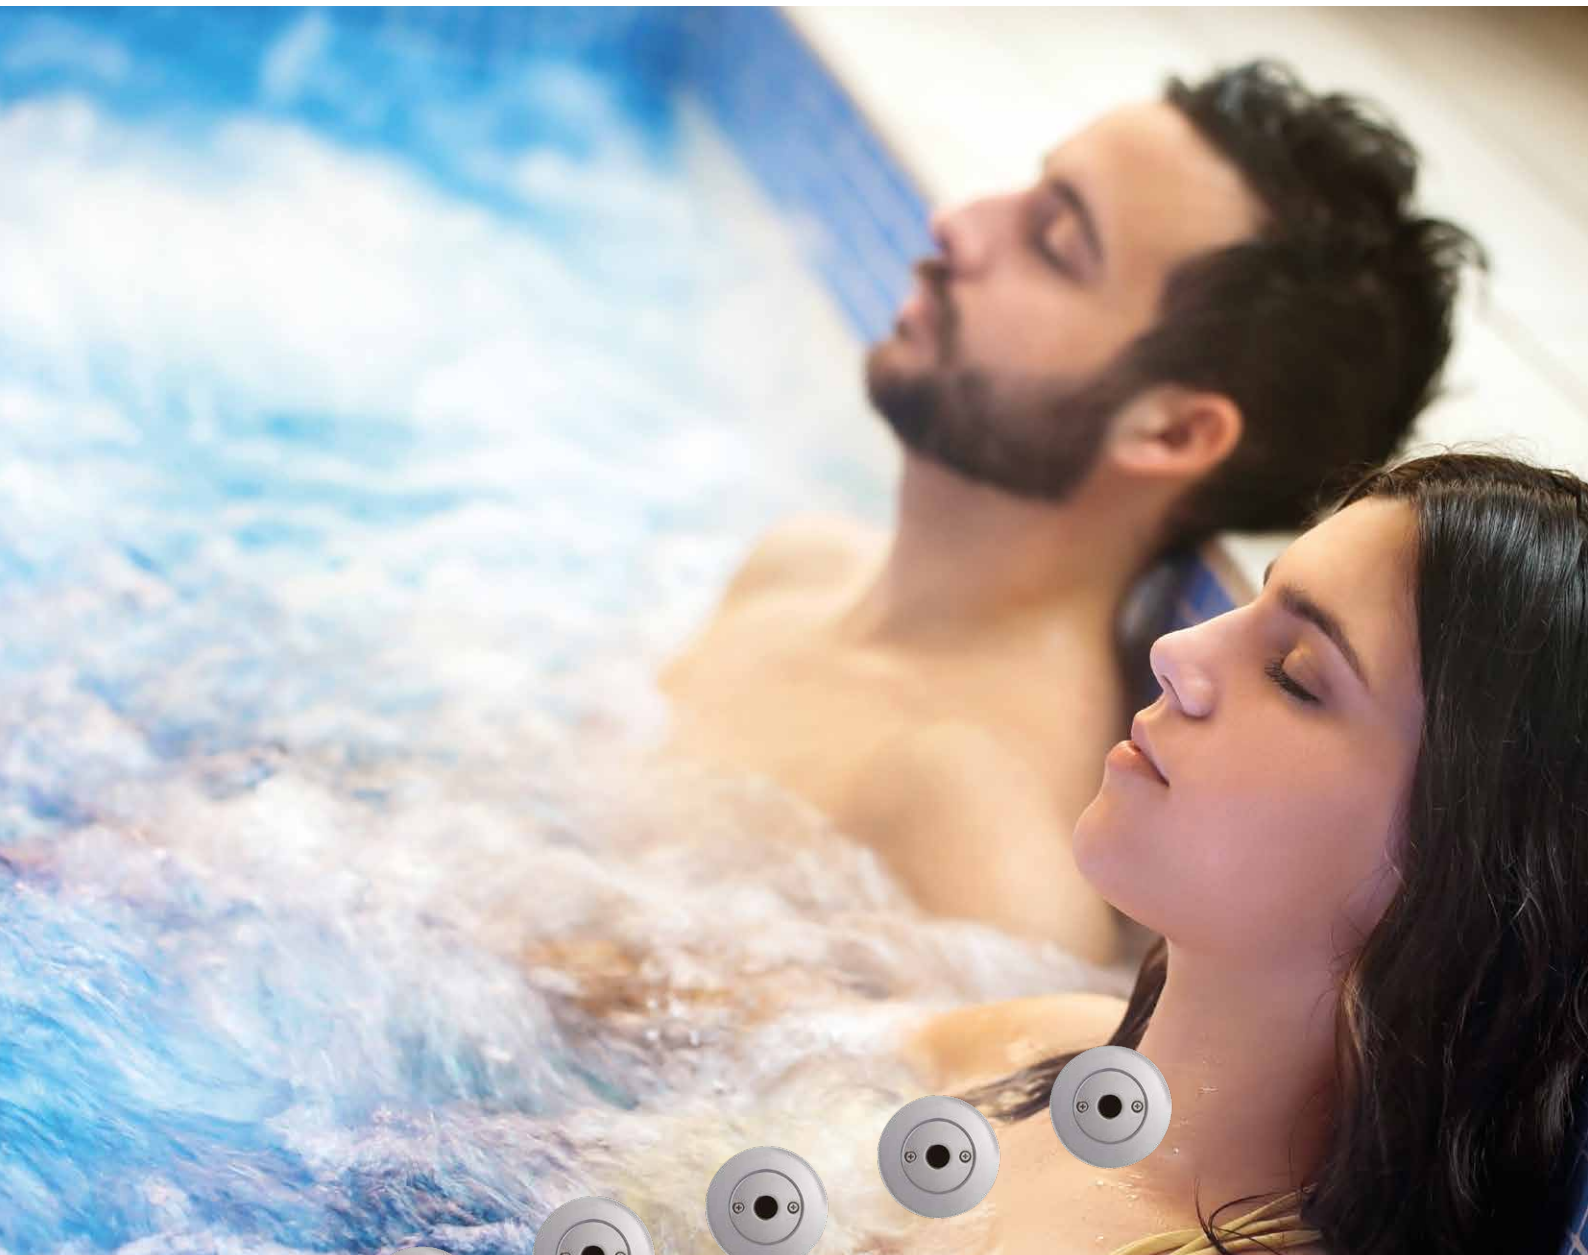

# Ospa-MassagePublic

Wellnessfeeling genießen

- Angenehme Massagewirkung durch Luftbeimischung
- Individuelle Anordnung der Düsen möglich
- Steuerung über Ospa-BlueControl® oder Sensortaste
- Für mehrere Personen gleichzeitig nutzbar

# Badevergnügen mit Relax-Faktor

Mit bis zu 8 Düsen

## Merkmale

- Gezielte Teilmassage durch unterschiedlich in der Höhe angebrachte Düsen
- Rohbauteile für Fertigbecken oder Betonbecken
- Für Solewasser geeignet
- Fertigbauteile mit Kunststoff- oder hochwertiger Edelstahlblende erhältlich
- Ideal für große Bäder

## Intensives Massageerlebnis

Entspannung pur durch die gezielte Massage verspannter Muskeln mit in die Beckenwand eingelassenen Massagedüsen. Diese werden von einer einzigen Massagepumpe betrieben – auf Wunsch auch drehzahlregelt. Die Luftbeimischung sorgt für ein besonders intensives Massageerlebnis.