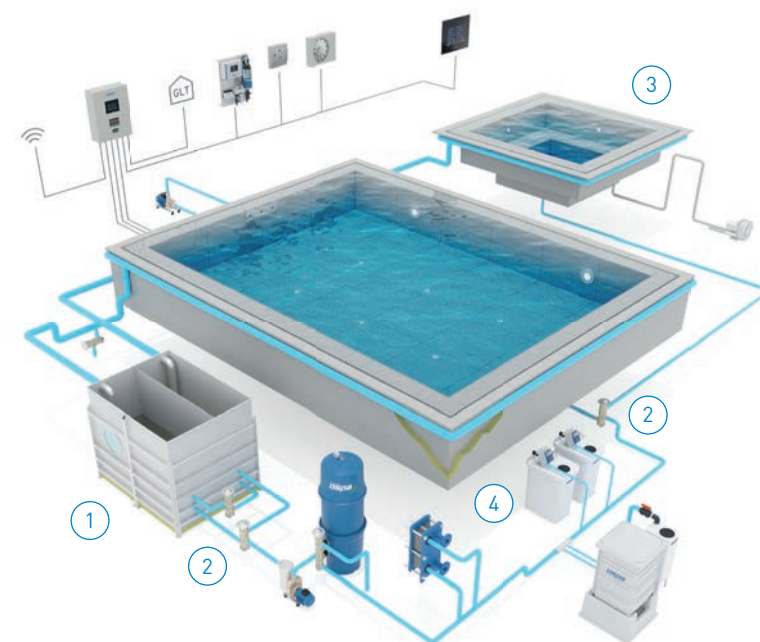

Highlevel-Skimmertechnik

Ein Pool mit der Ospa-Highlevel-Skimmertechnik ist die platzsparende Lösung für private Schwimmbäder, da auf eine Überlaufrinne und einen Wasserspeicher verzichtet werden kann. Die Wasseroberfläche wird über den Skimmer abgesaugt und aufbereitet. Der Wasserspiegel ist zwischen 5 und 7 cm einstellbar.

- 1 Ospa-Filter EcoClean®
- 2 Umwälzpumpe mit FU
- 3 Badewasserheizer
- 4 Ospa-BlueClear®-Desinfektion
- 5 Heberbehälter
- 6 Dosieranlage für pH-Senken
- 7 Dosieranlage für KH-/pH-Heben
- 8 Ospa-BlueControl®-Steuerschrank
- 9 Messstation
- 10 Ospa-BlueControl®
- 11 Einlaufdüsen
- 12 Oberflächenreiniger (Skimmer)
- 13 LED-Beleuchtung
- 14 Frequenzgesteuerte Filter- und Attraktionspumpen

Schwimmbad-Whirlpool-Kombination

Genießen Sie die entspannende Luftmassage und das wohlige warme Wasser beim Relaxen in Ihrem Whirlpool oder schwimmen Sie Ihre Bahnen in kristallklarem Wasser.

Dank der intelligenten Schwimmbadtechnik wird die höhere Wassertemperatur des Whirlpools nach dem Whirlen für die Beheizung des Schwimmbads genutzt und geht nicht verloren.

- 1 Doppelkammerwasserspeicher
- 2 Umsteuerventile für Schwimmbad-Whirlpool-Kombination
- 3 Whirlpool mit Ospa-Superjet
- 4 Wasseraufbereitungsanlage

Relaxen & wohlfühlen

Ein Ospa-Whirlpool bietet pure Entspannung. Genießen Sie die ganze Superwirbelkraft des körperumfassenden Ospa-Wirbel- und Massagesystems und lassen Sie den Stress in Nullkommanichts hinter sich. Die Ospa-Whirlpools sind in vielen Farb- und Formvarianten erhältlich. Es gibt sie als Skimmer- oder Überlauf-Fertig-Whirlpools, sie können aber auch ganz nach Ihren Wünschen und Vorstellungen vor Ort betoniert werden.