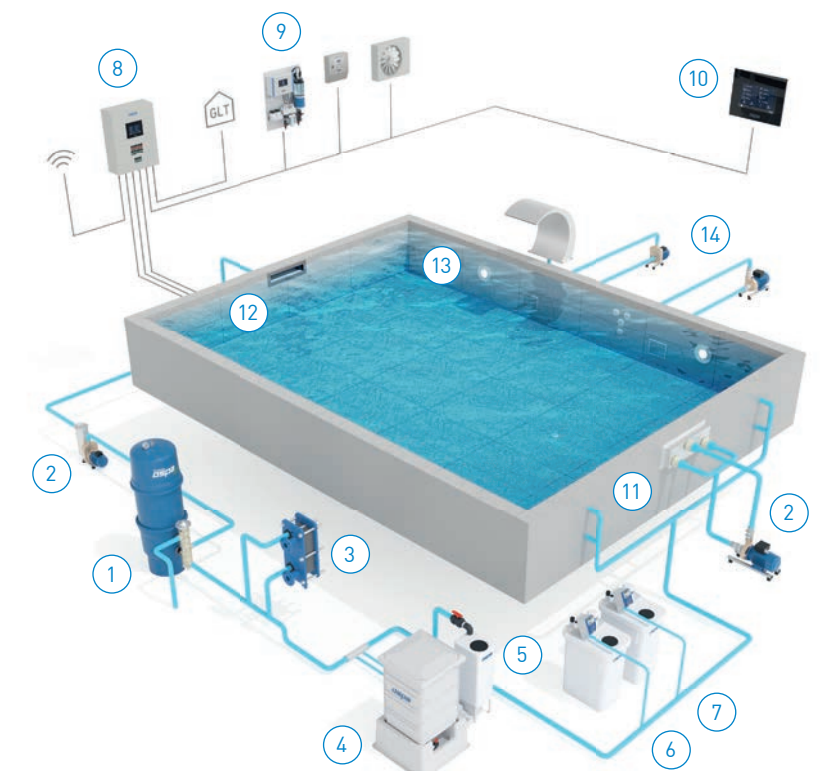

Highlevel-Skimmertechnik

Ein Pool mit der Ospa-Highlevel-Skimmertechnik ist die platzsparende Lösung für private Schwimmbäder, da auf eine Überlaufrinne und einen Wasserspeicher verzichtet werden kann. Die Wasseroberfläche wird über den Skimmer abgesaugt und aufbereitet. Der Wasserspiegel ist zwischen 5 und 7 cm einstellbar.

1. 1 Ospa-Filter EcoClean®
2. 2 Umwälzpumpe mit FU
3. 3 Badewasserheizer
4. 4 Ospa-BlueClear®-Desinfektion
5. 5 Heberbehälter
6. 6 Dosieranlage für pH-Senken
7. 7 Dosieranlage für KH-/pH-Heben
8. 8 Ospa-BlueControl®-Steuerschrank
9. 9 Messstation
10. 10 Ospa-BlueControl®
11. 11 Einlaufdüsen
12. 12 Oberflächenreiniger (Skimmer)
13. 13 LED-Beleuchtung
14. 14 Frequenzgesteuerte Filter- und Attraktionspumpen