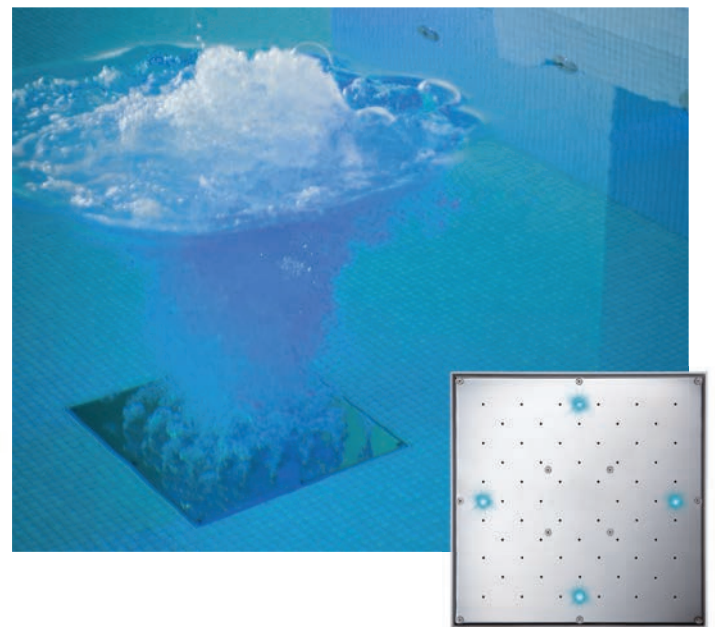

Nackenschwall

Der quicklebendige Badespaß mit der Kraft des Wassers – und die richtige Antwort auf den verspannten Muskelbereich der Schulter und des Nackens. Bei der Ausführung können Sie aus verschiedenen Designs wählen.

TopSwim 3

Bei der All-in-One-Gegenstromanlage Ospa-TopSwim 3 kommen neben der sportlichen Herausforderung auch das ruhige Schwimmen und der Familienspaß nicht zu kurz.

Wasserfall

Die Kraft des Wasserfalls ist eine Wohltat für die verspannte Schulter- und Nackenmuskulatur. Die Steuerung erfolgt zum Beispiel bequem über den beleuchteten Ospa-SensorTaster, der auch unter Wasser angebracht werden kann.

Luftsprudelliege

Nach sportlichem Schwimmen lässt es sich bequem auf der Luftsprudelliege relaxen. Mehrere Anlagen mit jeweils bis zu 3 Liegen können in den Beckenkörper integriert werden.

Luftsprudelplatte

ColorPoint

Die integrierte Beleuchtung mit Glasfasertechnik macht Ospa-ColorPoint zur stimmungsvollen Wasserattraktion. Beruhigend plätschert farbig beleuchtetes Wasser aus den Wasserstrahlern. Die Anzahl ist frei wählbar.