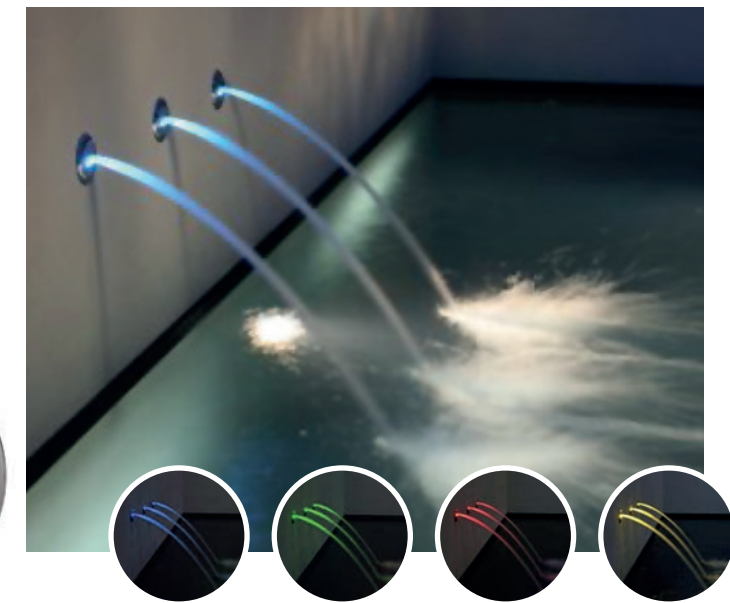

Nackenschwall

Der quicklebendige Badespaß mit der Kraft des Wassers – und die richtige Antwort auf den verspannten Muskelbereich der Schulter und des Nackens. Bei der Ausführung können Sie aus verschiedenen Designs wählen.

TopSwim 3

Bei der All-in-One-Gegenstromanlage Ospa-TopSwim 3 kommen neben der sportlichen Herausforderung auch das ruhige Schwimmen und der Familienspaß nicht zu kurz.

Wasserfall

Die Kraft des Wasserfalls ist eine Wohltat für die verspannte Schulter- und Nackenmuskulatur. Die Steuerung erfolgt zum Beispiel bequem über den beleuchteten Ospa-SensorTaster, der auch unter Wasser angebracht werden kann.

Luftsprudelliege

Nach sportlichem Schwimmen lässt es sich bequem auf der Luftsprudelliege relaxen. Mehrere Anlagen mit jeweils bis zu 3 Liegen können in den Beckenkörper integriert werden.

Luftsprudelplatte

ColorPoint

Die integrierte Beleuchtung mit Glasfasertechnik macht Ospa-ColorPoint zur stimmungsvollen Wasserattraktion. Beruhigend plätschert farbig beleuchtetes Wasser aus den Wasserstrahlern. Die Anzahl ist frei wählbar.