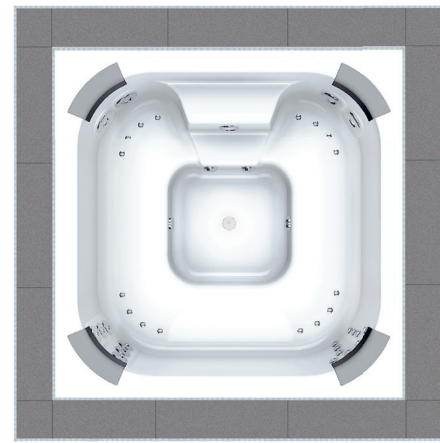

Aruba Ü

Außenmaße: ca. 2550 × 2550 mm, Füllmenge: 1680 Liter

Die verdeckte Überlaufrinne des Aruba Ü erlaubt im Ruhebetrieb einen bodenbündigen Wasserspiegel. Damit Wellen und Spritzwasser nicht überlaufen, wird vor Benutzung des Pools der Wasserspiegel auf Knopfdruck abgesenkt – die Überlaufrinne fungiert nun als Spritzwasserrinne.