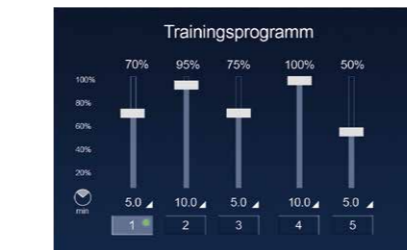

ospa

Eine intelligente Steuerung, die mitdenkt

Wasserqualität, Klima, Attraktionen und vieles mehr

Der innovative Steuerungscomputer für Ihr Wohlfühl-Schwimmbad

Vollautomatische Überwachung und Steuerung aller Schwimmbadfunktionen

Touchscreenbedienung aller Komponenten rund ums Schwimmbad

BlueControl® steuert sämtliche Energiesparfunktionen — für maximale Wirtschaftlichkeit

Maximaler Bedienkomfort

Fantastisch einfach

Fitness: 6 individuelle PowerSwim-Trainingsprogramme für die ganze Familie

Wellness: Volle Kontrolle über die Stärke und Laufzeit der Wasserattraktionen

Wohlfühlklima: Angenehmes Klima im gesamten Wellnessbereich

Beleuchtung: 9 Lichtszenen für mehr Lichtstimmung im Pool

Energieeffizienz: Reduziert den Verbrauch von Strom und Heizenergie per Fingertipp