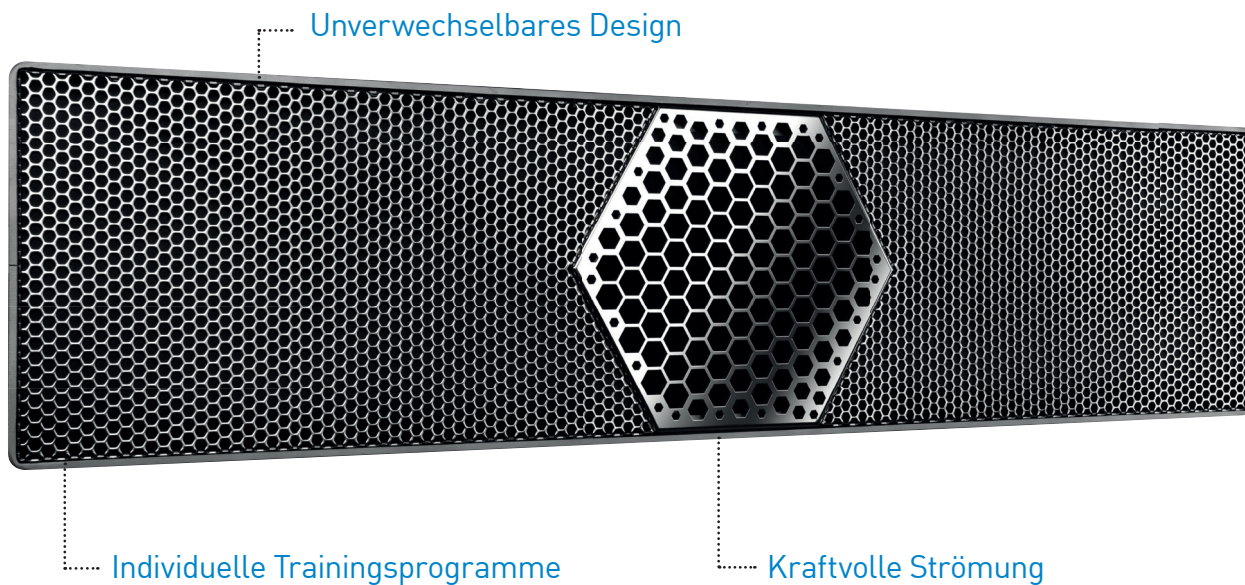

Bestens integriert

Aufgrund der geringen Bauhöhe von 26 cm kann die Ospa-MySwim einfach in Beckenstufen integriert werden. Durch den justierbaren Antrieb für alle Beckenarten geeignet.

Kraftvoll und geräuscharm

Einfache Montage

Da keine Verrohrung erforderlich ist, kann die Ospa-MySwim schnell montiert und bei Fertigbecken schon ab Werk eingebaut geliefert werden. Das leichte Kunststoffgehäuse mit dem stabilen Edelstahlflansch ist innendichtend und so für alle Beckenarten geeignet.

Es war spannend mitzuerleben, wie viel Know How und Entwicklungsarbeit in MySwim investiert wurde, um ein optimales Schwimmerlebnis zu erzielen.

Ospa-MySwim

Kraftvolle Strömung für jeden Pool

Die revolutionäre Gegenstromanlage Ospa-MySwim verwandelt Ihr Schwimmbad in Ihr persönliches Fitnesscenter.

Durch die neuartige Turbine ohne Mittelachse entsteht ein kraftvoller und breiter Schwimmbereich für ein maximal natürliches Schwimmgefühl. Die strömungsoptimierte Designblende gewährleistet

dabei eine gleichmäßige Strömung und eine ruhige Wasseroberfläche.